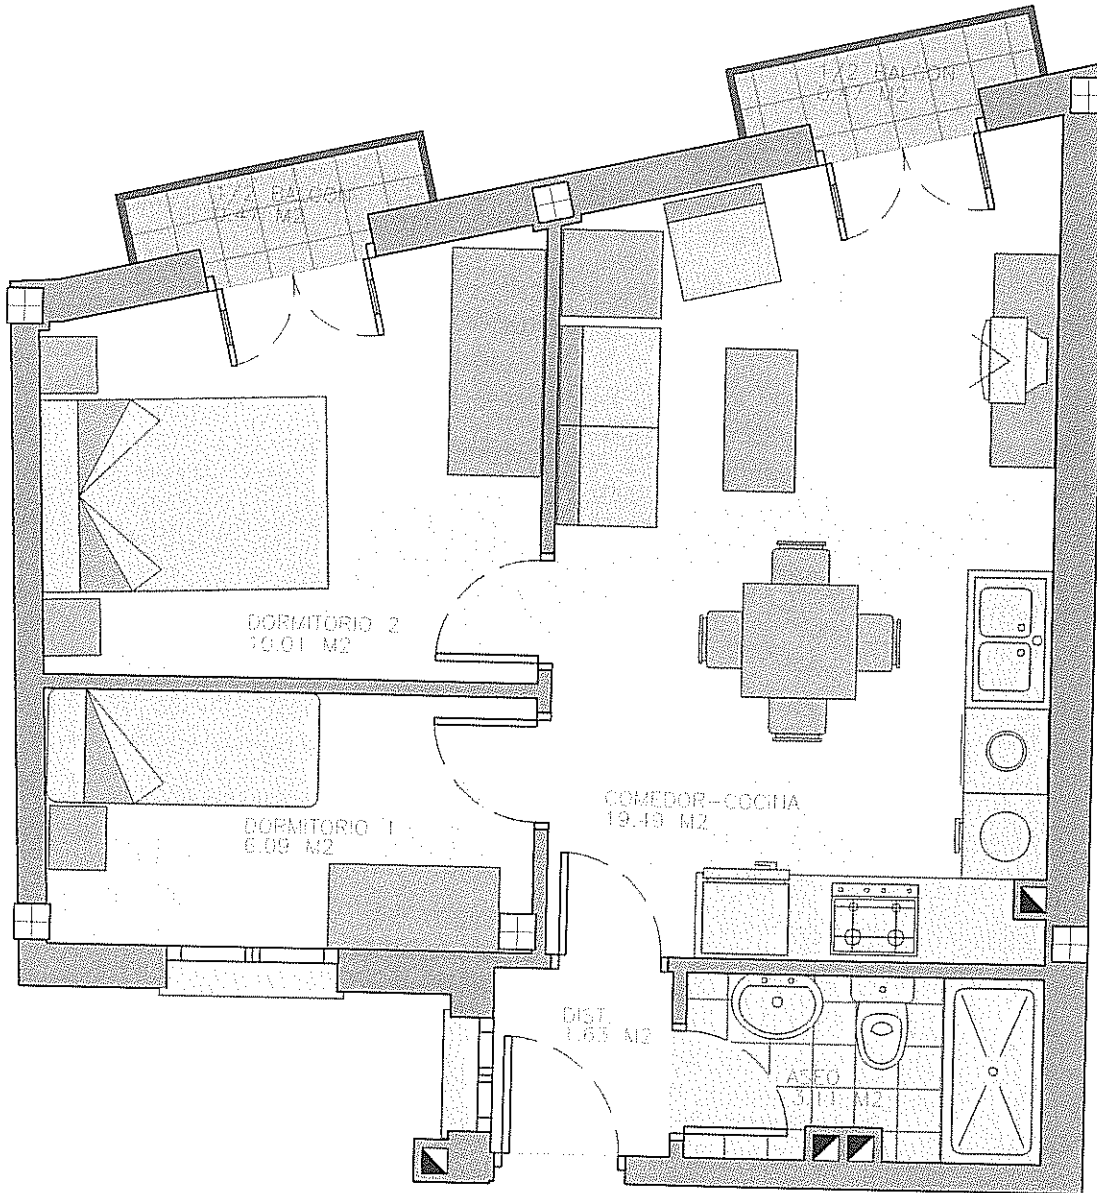

PROMOTOR: CONSTRUCCIONES SERGIO GARCIA
 TELEFONO: 646849713
 C/MAYOR
VILLAR DEL COBO
 "SIERRA DE ALBARRACIN". TERUEL

* EL APARTAMENTO POSEE UN GARAJE Y UN CUARTO DE CALDERAS INDEPENDIENTE.

PLANTA ENTRECUBIERTA	APARTAMENTO D
	TOTAL CONSTRUIDA
SUPERFICIES	47.97 M2