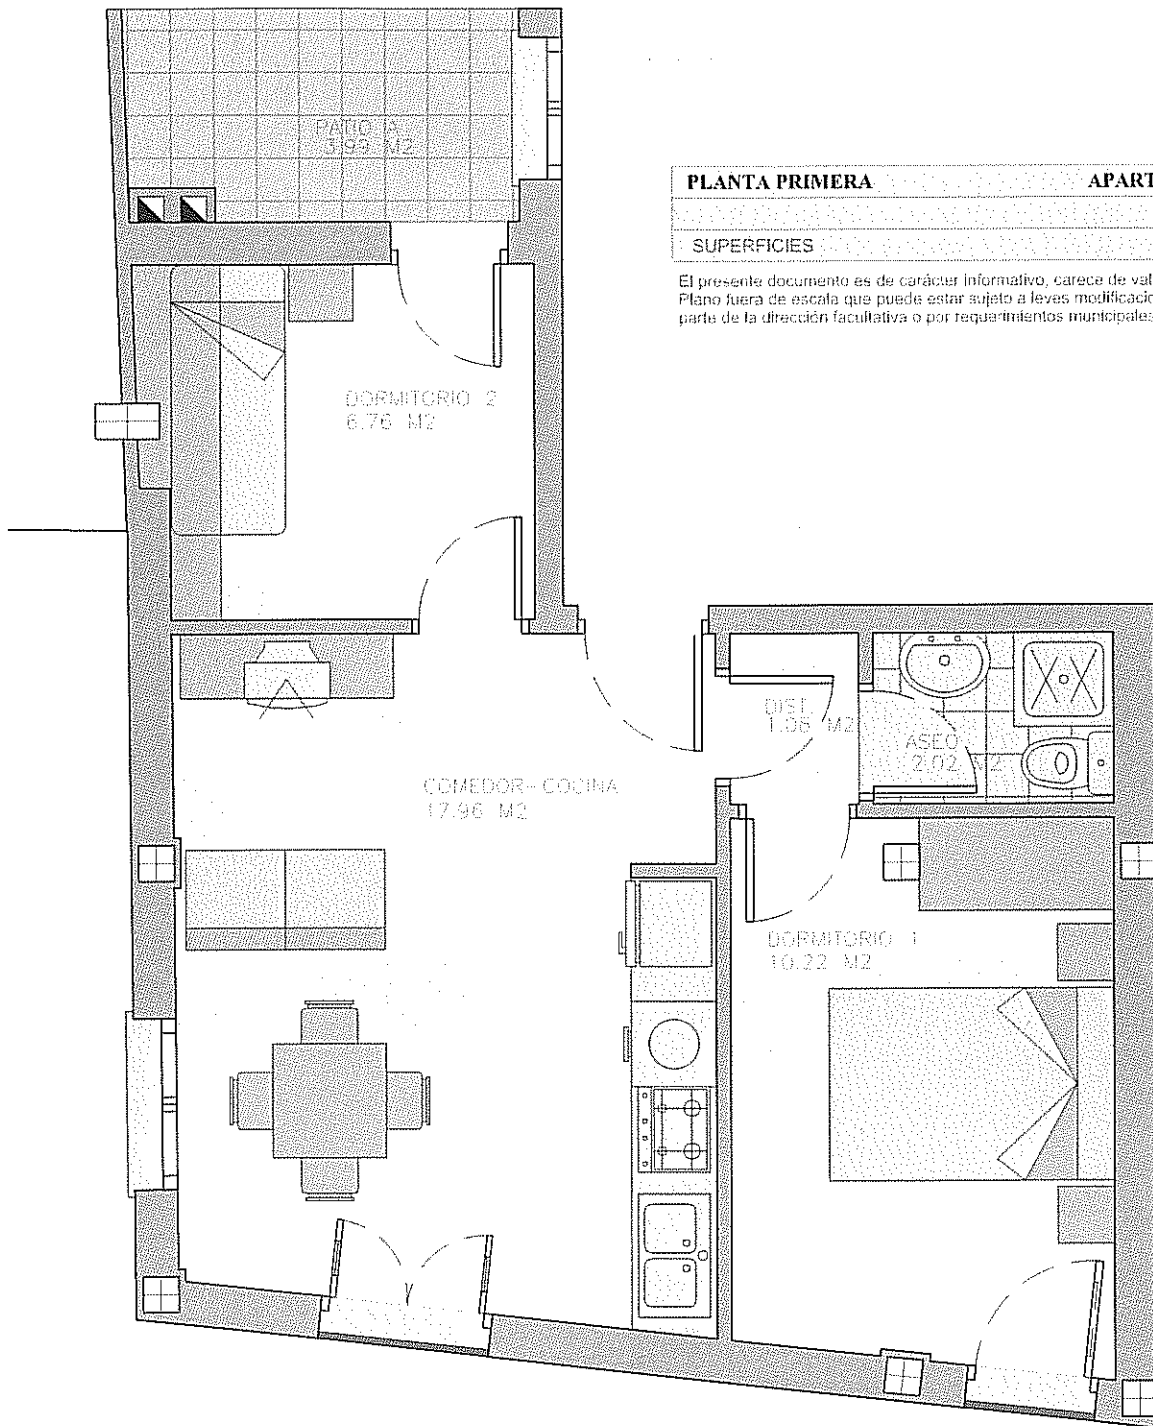

ESCALA GRAFICA 0 0.50 1 2 3

PROMOTOR: CONSTRUCCIONES SERGIO GARCIA  
 TELEFONO: 646849713  
 C/MAYOR  
**VILLAR DEL COBO**  
 "SIERRA DE ALBARRACIN". TERUEL

PLANTA PRIMERA	APARTAMENTO A
	TOTAL CONSTRUIDA
SUPERFICIES	45.95 M2

^ EL APARTAMENTO POSEE UN GARAJE Y UN CUARTO DE CALDERAS INDEPENDIENTE.